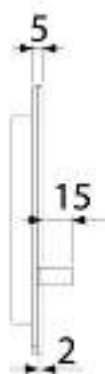

Alcaplast Стеклянная кнопка управления для скрытых систем инсталляции черный STRIPE-GL1204

Характеристики

- Производитель: **Alcaplast**
- Страна-производитель: **Чехия**
- Подсветка: **нет**
- Цвет: **черный**
- Вариант: **черное стекло**
- Режим смыва: **двойной**
- Назначение: **для унитаза**
- Форма клавиш: **квадрат**
- Управление: **механическое**
- Материал панели: **стекло**
- Материал клавиш: **сталь**
- Цвет клавиш: **нержавеющая сталь**

Комплектация