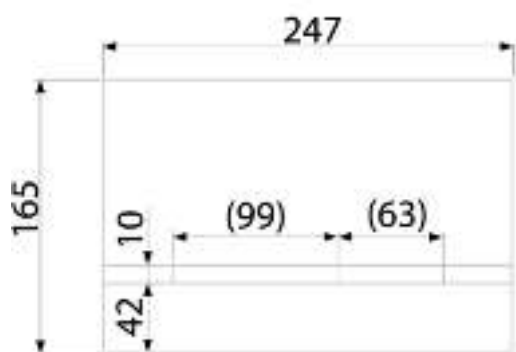

Alcaplast Стеклянная кнопка управления для скрытых систем инсталляции черный STRIPE-GL1204

Характеристики

- Производитель: **Alcaplast**
- Страна-производитель: **Чехия**
- Подсветка: **нет**
- Цвет: **черный**
- Вариант: **черное стекло**
- Режим смыва: **двойной**
- Назначение: **для унитаза**
- Форма клавиш: **квадрат**
- Управление: **механическое**
- Материал панели: **стекло**
- Материал клавиш: **сталь**
- Цвет клавиш: **нержавеющая сталь**

Комплектация